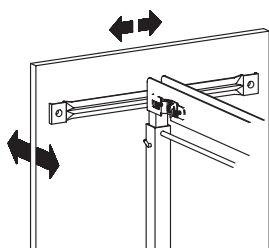

Lige Højskabsudtræk

Få endnu mere bevægelsesfrihed i køkkenet med højskabsudtræk, der bla. byder på justerbare kurve og optimal udnyttelse af korbredde.

Fuldudtræk med Softstop.

Standard med 5 Arena kurve med fast bund og krom kanter, max. belastning 70 kg fordelt ligeligt i kurvene, det tungeste nedderst.

Servodrive

Der kan installeres motor til højskabsudtrækket hvis man har grebsfrie fronter.

Efterjustering af frontudtræk

Sidevejs og dybde justering

Sidevejs og dybde justering

Vertikal justering brug en unbrakonøgle