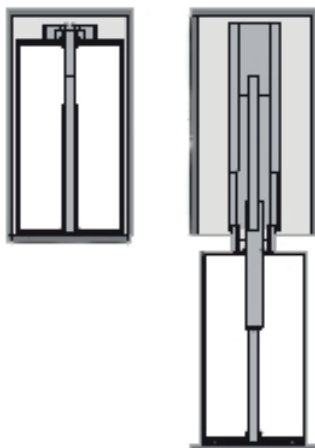

Lige Højskabsudtræk

Få endnu mere bevægelsesfrihed i køkkenet med højskabsudtræk, der bla. byder på justerbare kurve og optimal udnyttelse af korbredde.

Fuldudtræk med Softstop.

Standard med 5 Arena kurve med fast bund og krom kanter, max. belastning 70 kg fordelt ligeligt i kurvene, det tungeste nedderst.

Servodrive

Der kan installeres motor til højskabsudtrækket hvis man har grebsfrie fronter.

Efterjustering af frontudtræk

Sidevejs og dybde justering

Sidevejs og dybde justering

Vertikal justering brug en unbrakonøgle