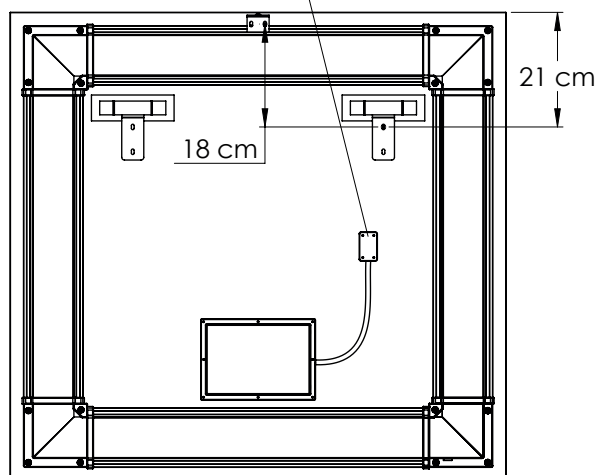

NORDIC

[ENG] MOUNTING INSTRUCTION
[DK] MONTERINGSVEJLEDNING
[SE] MONTERINGSANVISNING
[NO] MONTERINGSANVISNING
[FI] ASENNUSOHJEET

MIRROR AUBO

Art. No.
3443457628, 3443457631,
3443457644 & 3443457657

Made in P.R.C.

230V - 50Hz

[EN] Power must be turned off before installing fixture. Fixture shall be installed according to local rules/guide lines. If in doubt, please contact a certified electrician.

[DK] Strøm skal afbrydes inden installation af amatør. Amaturet skal installeres efter lokale regler/retningslinjer. Hvis der er tvivl, så kontakt en autoriseret el-installatør.

[SE] Strömmen måste brytas vid installation av armatur. Armaturen måste installeras enligt lokala regler/riktlinjer. Vid tvivel, kontakta en auktoriserad elektriker.

[NO] Strømmen må slås av for å installere armatur. Armatur må installeres etter lokale regler/retningslinjer. Er du i tvil, ta kontakt med en kvalifisert elektriker

[FI] Virta on oltava sammutettuna asennuksen aikana. Valaisin on asennettava paikallisten sääntöjen mukaisesti. Asennuksen saa tehdä vain valtuutettu sähköasenta.

A	B
60 cm	15,5 cm
80 cm	35,5 cm
90 cm	45,5 cm
120 cm	75,5 cm