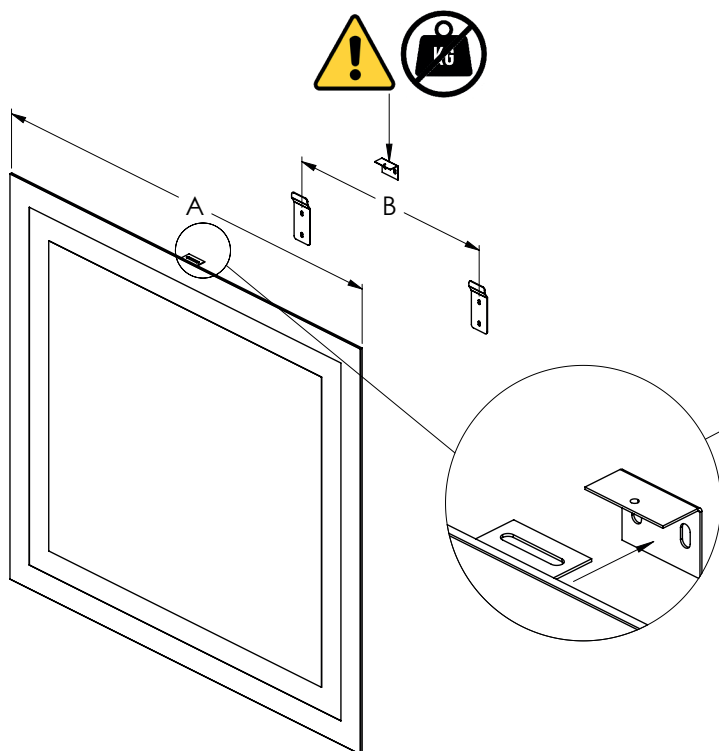

230V - 50Hz

[EN] Power must be turned off before installing fixture. Fixture shall be installed according to local rules/guide lines. If in doubt, please contact a certified electrician.

[DK] Strøm skal afbrydes inden installation af amatør. Amaturet skal installeres efter lokale regler/retningslinjer. Hvis der er tvivl, så kontakt en autoriseret el-installatør.

[SE] Strömmen måste brytas vid installation av armatur. Armaturen måste installeras enligt lokala regler/riktlinjer. Vid tvivel, kontakta en auktoriserad elektriker.

[NO] Strømmen må slås av for å installere armatur. Armatur må installeres etter lokale regler/retningslinjer. Er du i tvil, ta kontakt med en kvalifisert elektriker

[FI] Virta on oltava sammutettuna asennuksen aikana. Valaisin on asennettava paikallisten sääntöjen mukaisesti. Asennuksen saa tehdä vain valtuutettu sähköasenta.

A	B
60 cm	15,5 cm
80 cm	35,5 cm
90 cm	45,5 cm
120 cm	75,5 cm