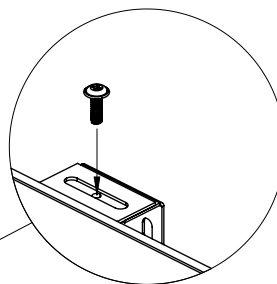

A	B
60 cm	15,5 cm
80 cm	35,5 cm
90 cm	45,5 cm
120 cm	75,5 cm