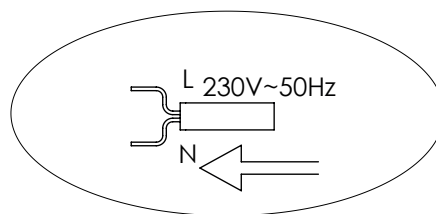

NORDIC

[ENG] MOUNTING INSTRUCTION
[DK] MONTERINGSVEJLEDNING
[SE] MONTERINGSANVISNING
[NO] MONTERINGSANVISNING
[FI] ASENNUSOHJEET

MIRROR AUBO

Art. No.
3443457628, 3443457631,
3443457644 & 3443457657

Made in P.R.C.

230V - 50Hz

[EN] Power must be turned off before installing fixture. Fixture shall be installed according to local rules/guide lines. If in doubt, please contact a certified electrician.

[DK] Strøm skal afbrydes inden installation af amatør. Amaturet skal installeres efter lokale regler/retningslinjer. Hvis der er tvivl, så kontakt en autoriseret el-installatør.

[SE] Strömmen måste brytas vid installation av armatur. Armaturen måste installeras enligt lokala regler/riktlinjer. Vid tvivel, kontakta en auktoriserad elektriker.

[NO] Strømmen må slås av for å installere armatur. Armatur må installeres etter lokale regler/retningslinjer. Er du i tvil, ta kontakt med en kvalifisert elektriker

[FI] Virta on oltava sammutettuna asennuksen aikana. Valaisin on asennettava paikallisten sääntöjen mukaisesti. Asennuksen saa tehdä vain valtuutettu sähköasenta.

A	B
60 cm	15,5 cm
80 cm	35,5 cm
90 cm	45,5 cm
120 cm	75,5 cm